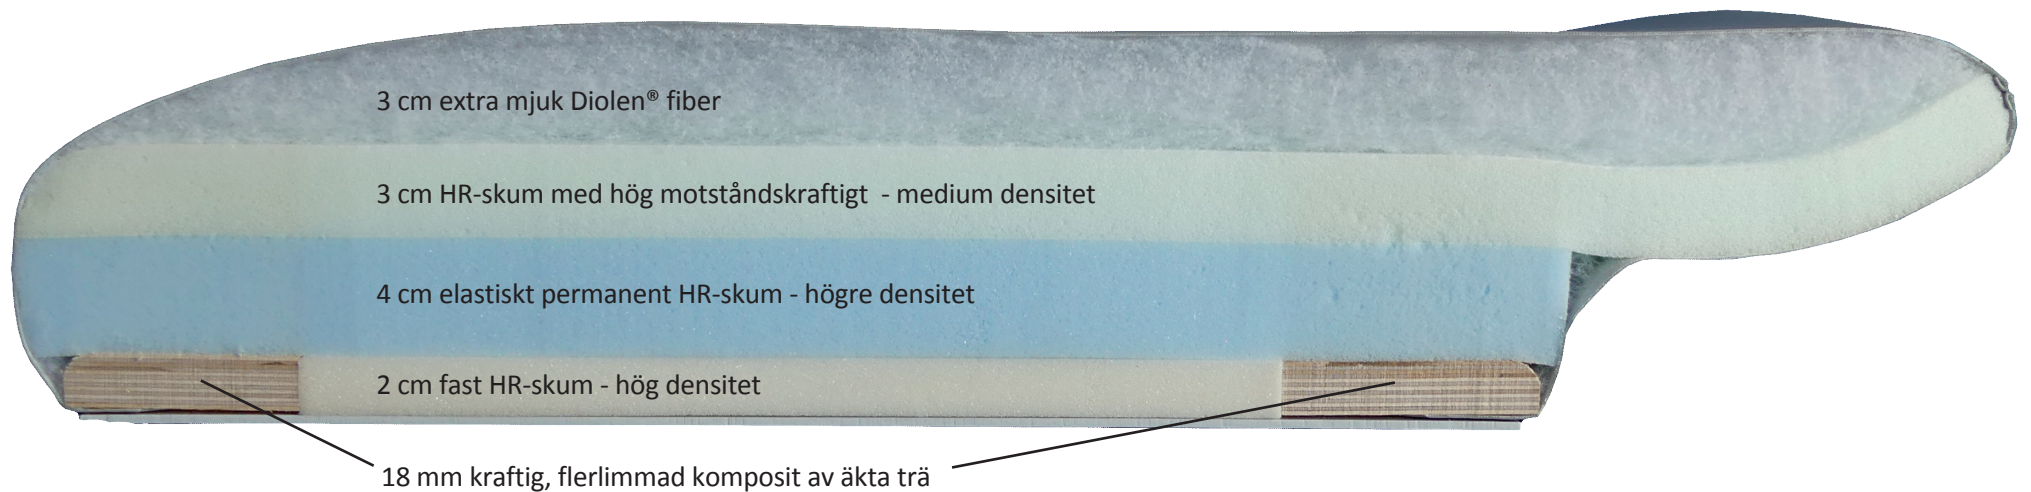

# Klädsel Bionic terapeutolar

4-lagers stoppning  
ökar sittkomforten

Diolen® fiber  
ökar mjukheten i stoppningen

Densiteten och kompressionshårdheten matchas perfekt, baserat på många års erfarenhet, vilket ger optimal komfort och hållbarhet.